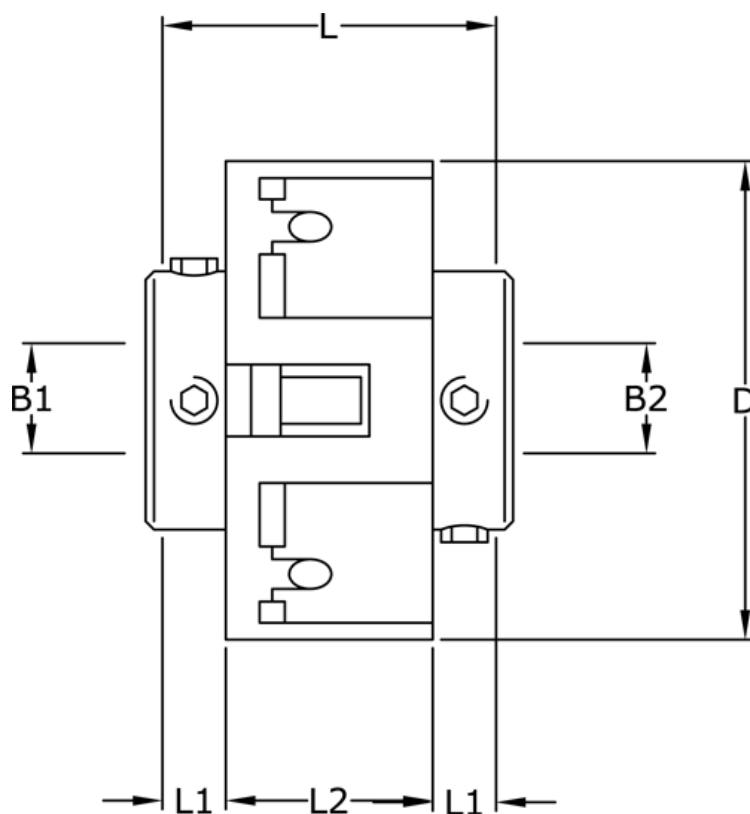

Varenummer: 3322201182020
Beskrivelse: Uni-Lat kobling str. 201.18.20.20
med pinolskrue, boring 5/5 mm

Mål

B1	= 5
B2	= 5
D	= 18
L	= 14.2
L1	= 4.6
L2	= 5.1
Skrue	= M3